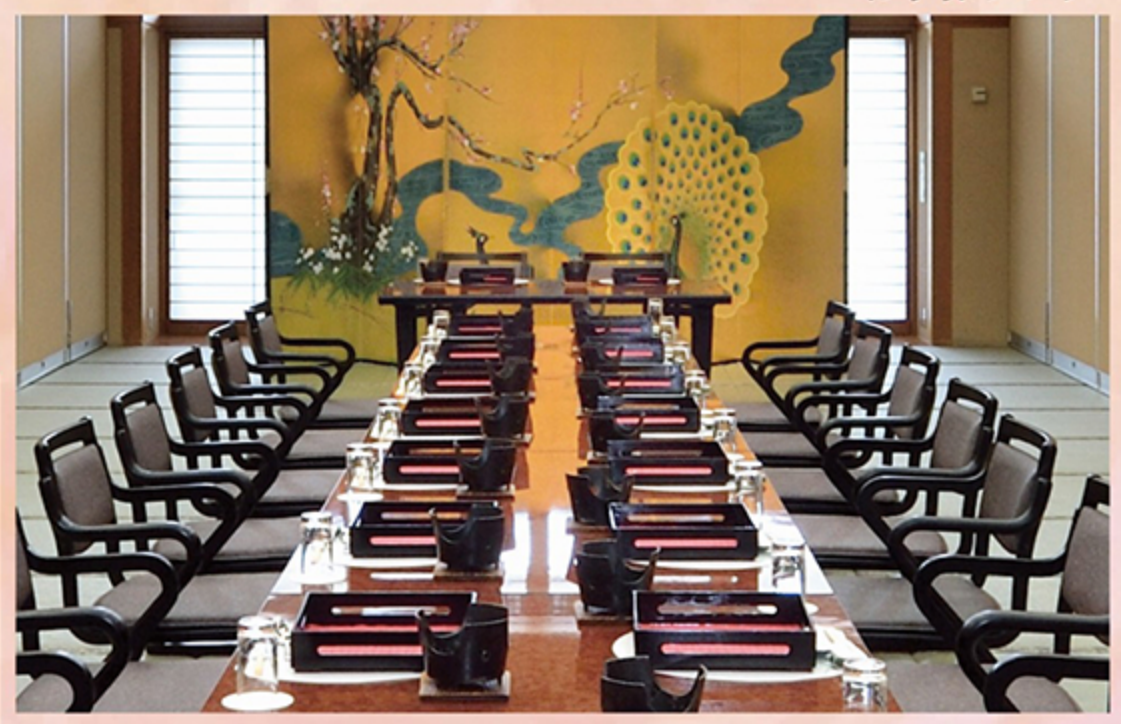

お子様ランチ

お祝プラン

- ●お七夜
- ●お宮参り
- ●お食い初め
- ●初節句
- ●初誕生

少人数から承ります。

司ロイヤルホテル
TSUKASA ROYAL HOTEL

お問い合わせ **73-8888**
(0968) 熊本市立願寺50-1